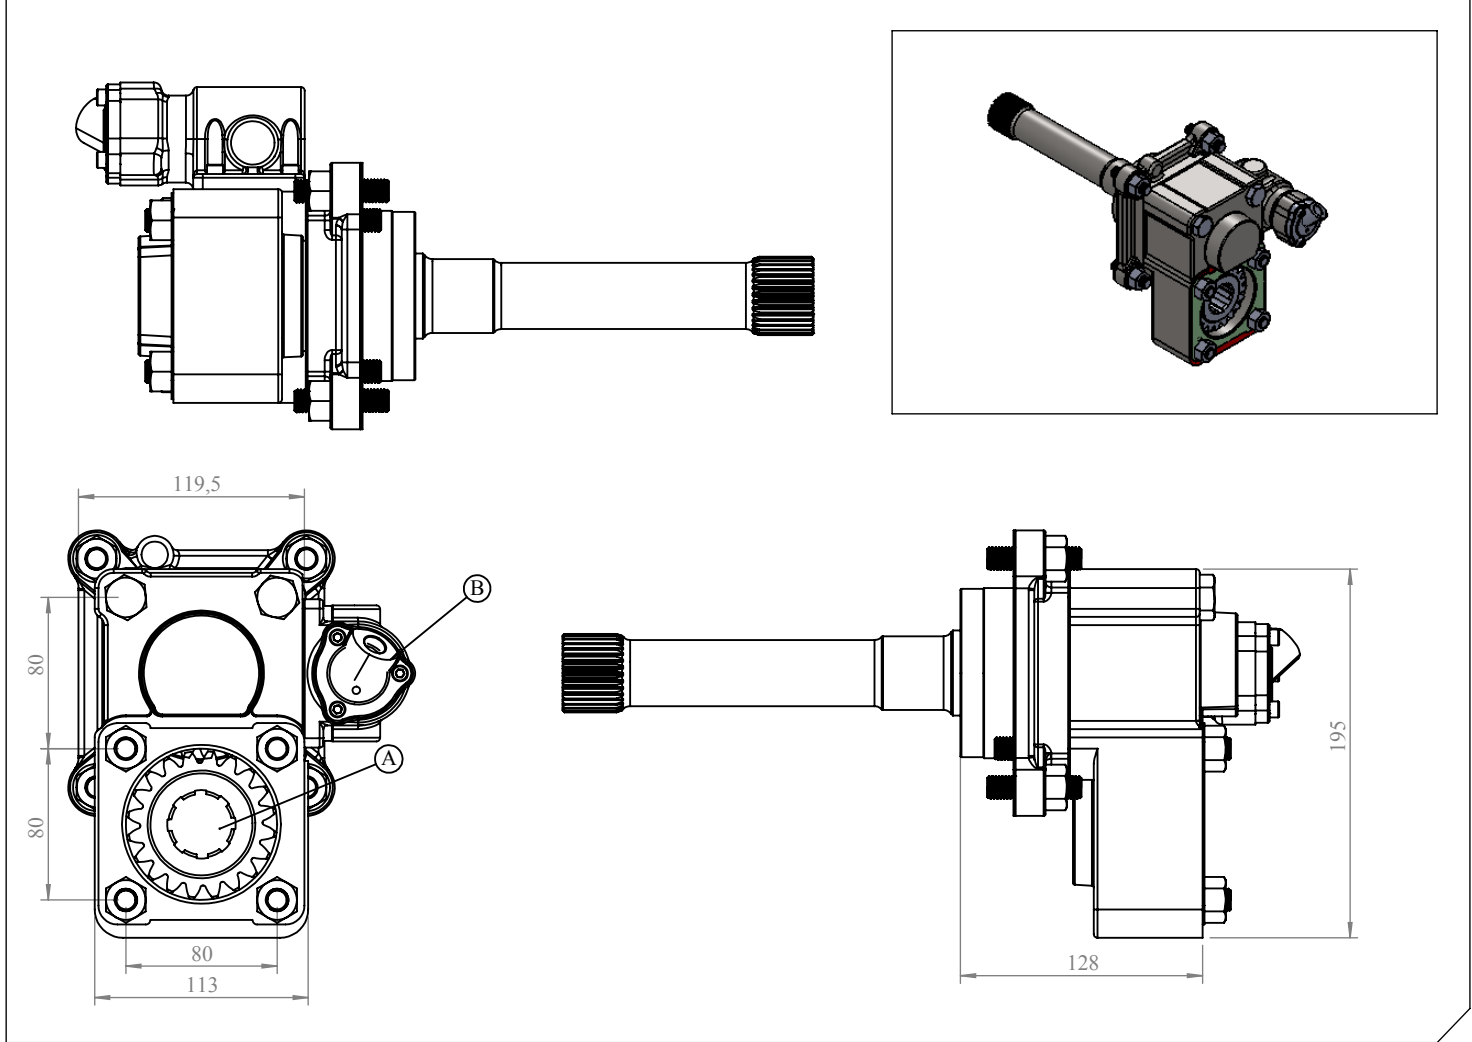

Araç Tipi Vehicle Type	FL 10 320 / NL 12 / FH 16 520 / FH 12 420 / FM 12 / FH 12 / FH 16 / FM 10 / FM 12 VOLVO/FL 616 / FL 7 / F 10 / FL 10 / F 12 / F 16 / N 10 / N 12 / FL 7 NL 12 / F 16 / FH12
Şanzıman Tipi Gearbox Type	SR / R 1000-1400-1700-1900-2000 - SRO 2400 VT 2014-2412-2514 OD

Ürün Kodu / Product Code	VLV.3.1700
---------------------------------	-------------------

Ürün Görünümleri / Products View

Opsiyonlar / Options

A : PTO Çıkışı (Standart DIN 5462 8X32X36 ISO 4 Delikli)
Dişli pompaya akuple (3 delikli UNI bağlantı)
Kaplinli (flanslı bağlantı)
B : Hava Girişi R 1/4"

A : PTO Output (Standard DIN 5462 8X32X36 ISO 4 Bolt)
Direct mounting UNI 3 bolt mtg. adapter
Drive flange
B : Air Inlet R 1/4"

Teknik Bilgi / Technical Data

Güç / Power (Kw)	Maksimum Tork / Maximum Torque		Çevrim Oranı Ratio	Bağlantı Şekli Mounting Side	Kumanda Kontrol Control Type
	Nm	Kgm			
1000 Dev. / Dak.					
24.6	235.4	24	1/1.2	KUYRUK/REAR	HAVALI/PNEUMATIC
				Ağırlık / Weight (Kg)	Dönüş Yönü / Rotation Sense
				15	SOL/COUNTERCLOCKWISE(CW)